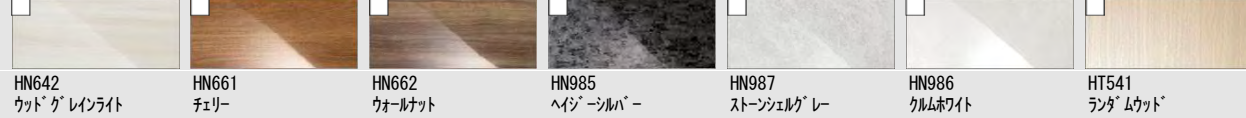

写真はカタログによるイメージです。見積り内容とは異なりますので、ご注意ください。

■ 壁パネルカラー アクセント張り

アクセント:ハイグラス

ベース:ベーシックグラス

■ 浴槽カラー FRP

■ エプロンカラー

■ 床カラー 札付モジュール単色

<p>パツとくるりんポイ排水口</p> <p>パツとゴミがまとまって、 カンタンにポイッ。</p> <p>排水</p> <p>排水</p> <p>安定した溝を生み出す水路設計</p> <p>小さくゴミをまとめる底面構造</p>	<p>キレイサーモフロア</p> <p>足元が冷やっとなし。</p> <p>汚れが付きにくい表面処理層</p> <p>水はけの良い溝パターン</p> <p>中空バルーンを含む断熱層</p> <p>基材層</p> <p>断面図 ※イメージ図です。</p>	<p>まる洗いカウンター</p> <p>ワンアクションで折りたたみ。まる洗い外して洗って、裏までキレイ。</p> <p>操作ボタン</p> <p>排水栓</p> <p>浴槽内握りバー<グレー></p> <p>プッシュワンウェイ排水栓<メタル調></p>	<p>ミナモ浴槽</p>
<p>換気設備</p> <p>天井換気扇 UF-27A</p>	<p>洗い場側水栓</p> <p>クランクレス水栓<メタルマット調></p>	<p>シャワーヘッド</p> <p>エコアクアシャワー</p> <p>カラーバリエーション</p> <p><input type="checkbox"/> ホワイト <input checked="" type="checkbox"/> ブラック</p> <p>エコアクアシャワー<メタル調></p>	<p>シャワーフック</p> <p>シャワーホースフック<メタル調></p> <p>角度調節式シャワーフック<メタル調> (2個) SWH (2) -B/CH</p>
<p>カウンター</p> <p>カラーバリエーション</p> <p><input type="checkbox"/> ホワイト <input checked="" type="checkbox"/> ブラック <input type="checkbox"/> ロایتグレー</p> <p>まる洗いカウンター</p>	<p>照明</p> <p>※照明灯数は、浴室サイズ・壁パネル等により異なります。</p> <p>ネオサークル照明(LEDランプ) 1灯 LDA-G1-1A</p>	<p>収納</p> <p>カラーバリエーション</p> <p><input checked="" type="checkbox"/> ホワイト <input type="checkbox"/> ブラック <input type="checkbox"/> ロایتグレー</p> <p>マグネットシェルフ300W<ホワイト> NT-300A (2) -1S/FW1</p>	<p>ミラー</p> <p>タテ長ミラー (3080) KGM-3080S</p>
<p>ドア</p> <p>キレイドア</p> <p>カラーバリエーション</p> <p>本体カラー</p> <p><input type="checkbox"/> WM (Sホワイト)</p> <p><input type="checkbox"/> S1 (シルバー)</p> <p><input type="checkbox"/> K (ブラック)</p> <p>折り戸 [11mm段差] (800W) VDY-8002006R (73)/WM</p>	<p>タオル掛</p> <p>TB-400E-K</p>	<p>フロタ</p> <p>巻フタ</p>	<p>エプロン</p> <p>1枚カバータイプ</p>